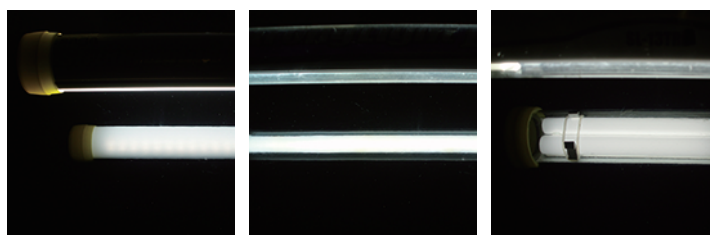

●映り込み

LED13Wシリーズ LED8Wシリーズ 13W蛍光灯タイプ
蛍光灯のように粒が見えず、また鏡面に綺麗に像が映ります。

嵯峨電機工業株式会社

http://www.sagaden.co.jp/

本社営業所 〒145-0076 東京都大田区田園調布南 10-5 TEL 03-3759-8261 FAX 03-3756-2131
名古屋営業所 〒463-0087 愛知県名古屋守山区大永寺町 41 TEL 052-796-1511 FAX 052-796-2151
大阪営業所 〒556-0024 大阪府大阪市浪速区塩草 3-4-4 TEL 06-6561-4571 FAX 06-6562-4694

※本チラシに記載の仕様及び価格は、予告なく変更する場合がありますのであらかじめご了承ください