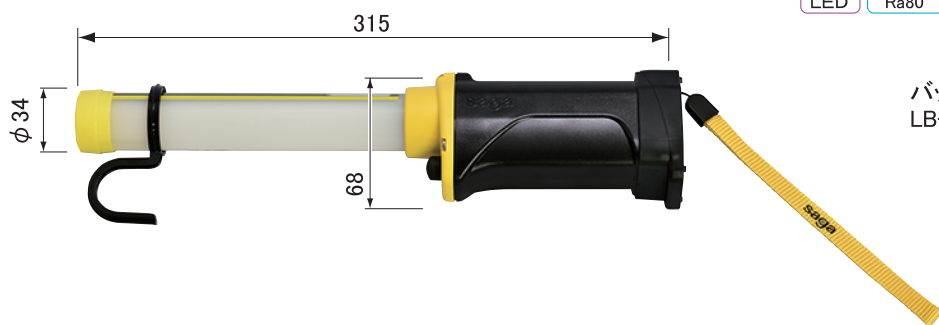

防滴仕様

外筒耐薬

saga

# ハイパワーコンパクトタイプ StrongLight LED

- 特長**
- 明るい (LED8 シリーズの 2.1 倍、13W 蛍光灯の 1.1 倍の全光束)
  - コンパクト (全長約 30cm)

## ●コードレスタイプ

**LB-LED13W** ※¥44,000 (税込価格※¥48,400)

**LB-LED13LW** ※¥33,000 (税込価格※¥36,300) ※専用充電器 LB-C が必要です。

光源	演色評価数	色温度	全光束	外筒仕様	重量	連続使用	保護等級	オプション
LED	Ra80	5000K	970lm	耐薬品	360g	約2.5時間	IP66	30サイズ

バッテリー  
LB-P

## ●AC100Vハンドタイプ

**SL-LED13W**

¥22,800 (税込価格 ¥26,180)

重量	コード
270g	0.3m

**SL-LED13W-5**

¥23,800 (税込価格 ¥25,080)

重量	コード
720g	5m

光源	演色評価数	色温度	全光束	入力電圧	消費電力	外筒仕様	二重絶縁	保護等級	オプション
LED	Ra80	5000K	970lm	AC100V	9W	耐薬品	回	IP66	30サイズ